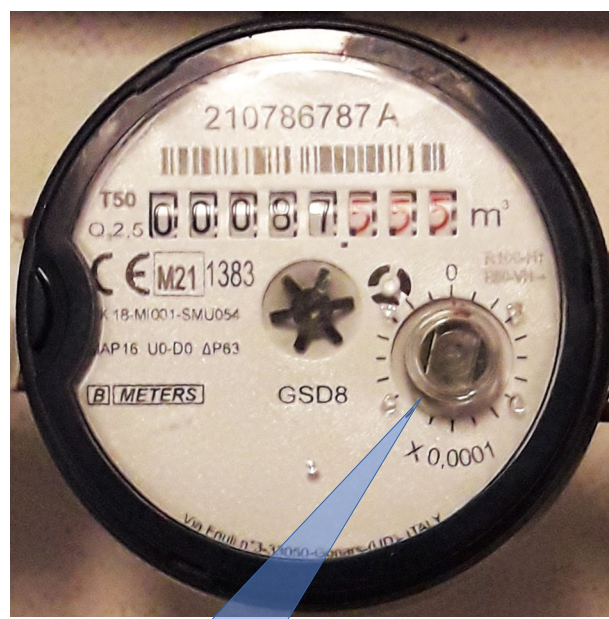

## Réglage du débit de remplissage

24 Septembre 2023

Vanne de Réglage de débit

Compteur de remplissage du pédiluve

Affichage du débit  
1 tour = 1 litre